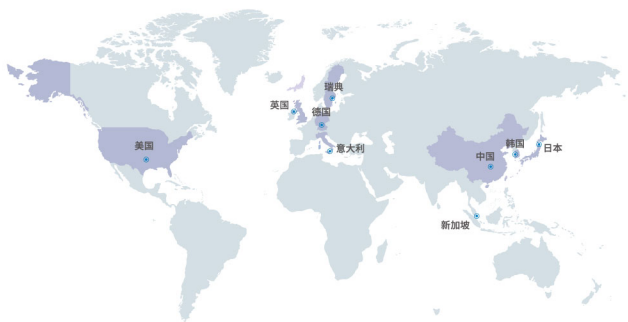

### 销售网络

- 遍布全球90多个国家及地区，连续七年稳居棒、纤、缆行业销售额全球第一。

### 规模性生产

- 武汉、潜江、上海、汉川、兰州、沈阳、波兰、巴西、南非、印尼均设有生产基地。

### 销售网络

- 总部位于武汉，在北京、上海、广州、深圳、汉川、香港、台湾及美国、德国、日本、印尼等多地设有分子公司及办事处。