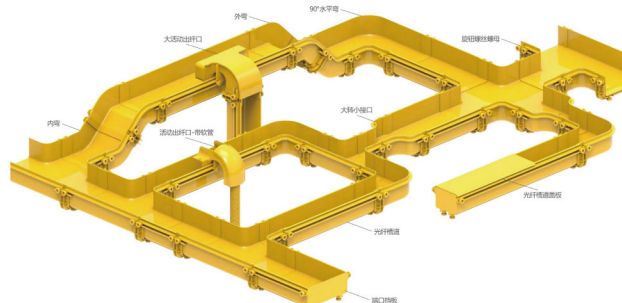

机柜解决方案

- iCONEC®机柜产品系列分为服务器机柜与网络机柜，主要应用于数据中心和楼宇及园区，系统性地解决了计算机应用中的高密度散热、大量线缆敷设和管理、大容量配电及全面兼容不同厂商机架式设备的难题，从而使数据中心能够在高稳定性的环境下运行。

解决方案特点

- 结构坚固，承载能力强，抗震、抗冲击力强
- 先进的热量管理技术，快速并柜，高精度柜、架的结构工艺
- 合理的柜内气流管理、末端配电、走线设计，设备运行安全可靠，部署迅速，维护管理便捷

光模块解决方案

- 光模块为通信设备提供高速的光接口互联，针对四大应用场景：主要包括接入网，无线网，数据中心，传输网，为客户提供稳定可靠、高效灵活的光模块解决方案。

40G光模块

100G光模块

解决方案特点

- 覆盖数据中心各应用场景，可为客户提供稳定可靠的全系列单、多模光模块及AOC/DAC/ACC/AEC产品
- 拥有自主开发、业内领先的COB封装平台和全自动并行多路测试系统，高速光模块开发能力
- 完善的认证资质和体系方针

光纤槽道解决方案

- iCONEC®光纤槽道解决方案其目的在于为通信机房中的光纤提供从配线架到光传输设备的高效灵活的路由。iCONEC® FiberGo系列光纤槽道以简单易用、部署快捷和耐用性为设计诉求，能够降低网络总成本，提高盈利能力，满足未来增长。

解决方案特点

- ABS 环保阻燃材料，阻燃符合 GB/T 2048 - 1996 中 FV-0 级
- 符合 RoHS 2.0 指令要求
- 三通、四通、弯头等丰富的配件可满足机房各种走线需求；吊装或底部支撑等多种固定方式