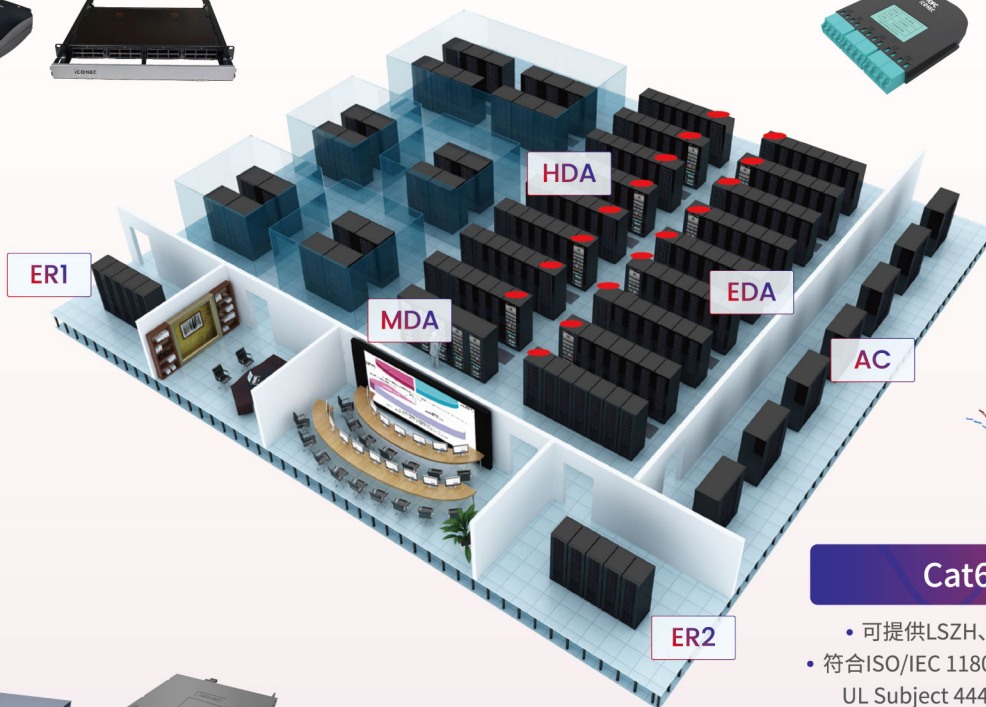

# 数据中心解决方案

DATA CENTER SOLUTIONS

iCONEC®数据中心解决方案向高密度、高效可靠,全场景的方向发展,坚持自主创新,基于未来行业细分应用场景和服务,提供多样化的解决方案。涵盖数据中心综合布线系统、微模块系统、光纤槽道系统、光模块系统。

综合布线解决方案

微模块解决方案

光纤槽道解决方案

光模块解决方案

## 综合布线解决方案

iCONEC®数据中心布线解决方案包含G4S光纤配线系列、UDF高密度光纤配线系列、Openpel光纤配线系列、预端接光缆布线系统、Cat6A铜缆布线系统，拥有丰富的工程技术经验，针对客户的不同需求，为其提供量身打造的特定解决方案。

### G4S光纤配线系列

- 1U空间能够实现96芯
- 提供1U、2U、4U等多个版本
- 高密度、模块化、易扩展和易平滑升级
- 具有自主知识产权及专利证书

### UDF高密度光纤配线系列

- 1U空间实现144芯、192芯、240芯、288芯、432芯等布线密度
  - 高密度、模块化、易扩展和易平滑升级
- 满足数据中心机房高速增长和快速部署的特点和需求
  - 具有自主知识产权及专利证书