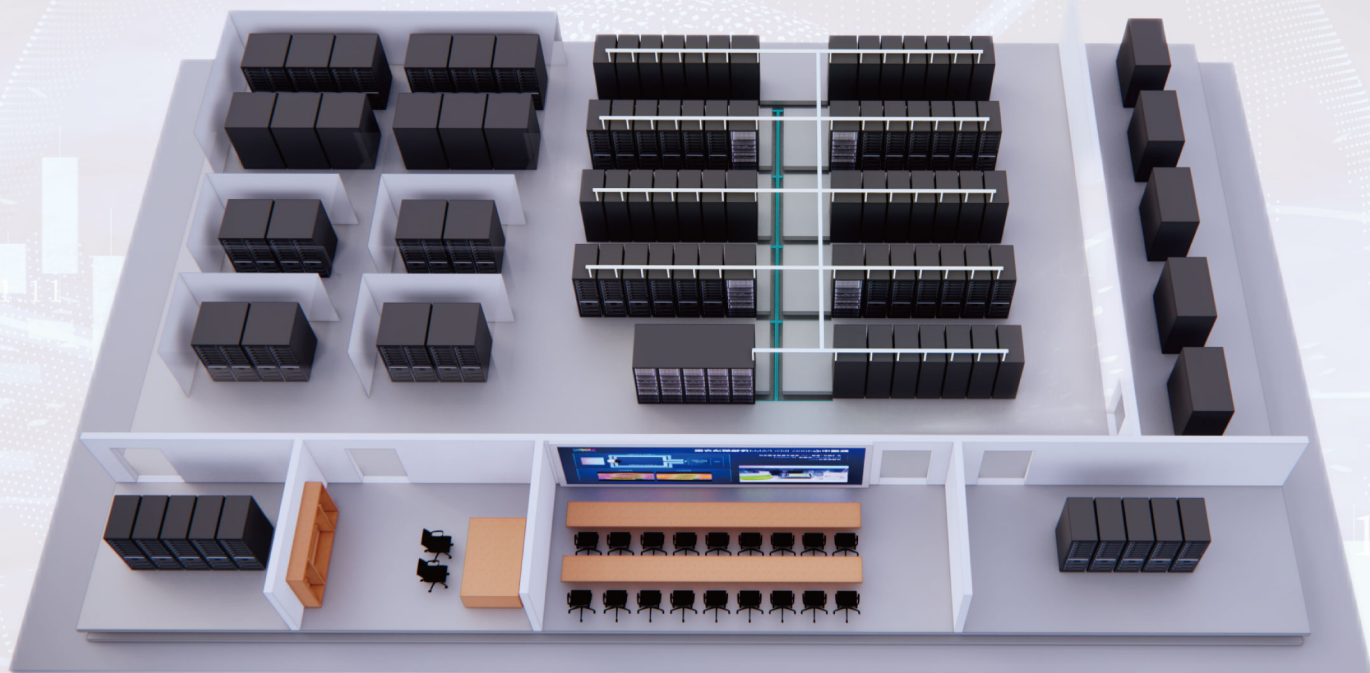

# 数据中心解决方案

DATA CENTER SOLUTIONS

iCONEC®数据中心解决方案向高密度、高效可靠,全场景的方向发展,坚持自主创新,基于未来行业细分应用场景和服务,提供多样化的解决方案。涵盖数据中心综合布线系统、微模块系统、光纤槽道系统、光模块系统。

综合布线解决方案

微模块解决方案

光纤槽道解决方案

光模块解决方案